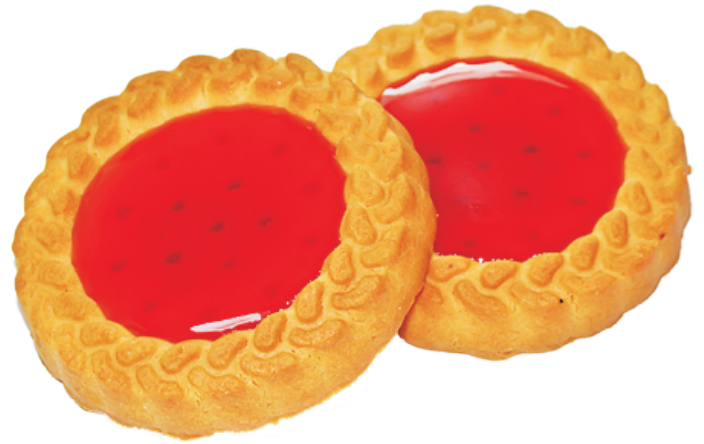

## Polfood

---

*Pischinger ptasie mleczko*  
op. 1,6kg

*Pischinger ptasie krówka*  
op. 1,5kg

*Pischinger dekorowany*  
op. 2kg

*Łatki*  
op. 1,8kg

**Adwokatki**  
op. 800g

**Jupiterki truskawkowe**  
op. 1,5kg

**Crazy waniliowe zdobione**  
op. 800g

**Tajemniczy ogród**  
op. 1,5kg

**Twistery**  
op. 1,6kg

**Kraina kokosowej przyjemności**  
op. 1,2kg

*Herbatniki deserowe z cukrem  
op. 1,2kg*

*Markizy kakaowo - śmietankowe  
op. 1,2kg*