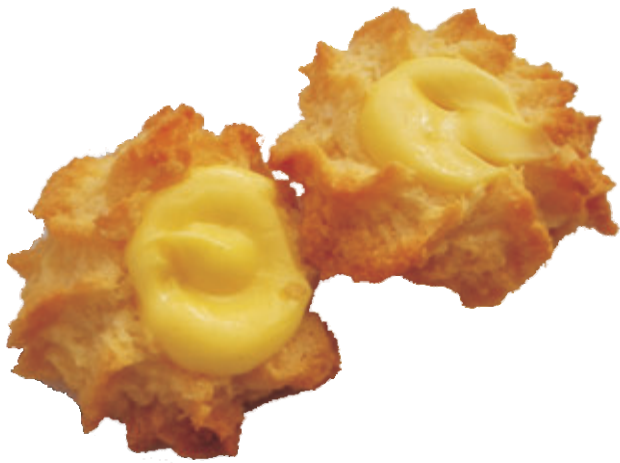

Kokosanka
op. 1,5kg