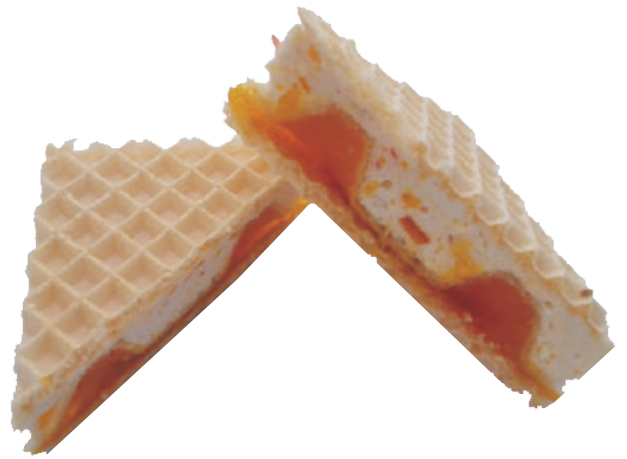

## Adamek

*3-Bit Choco  
op. 2,3kg*

*Mambo  
op. 2,2kg*

*Maltańskie  
op. 1,9kg*

*Rumba  
op. 2,5kg*

*Prysmak wiśniowy  
op. 2,1kg*

*Prysmak pomarańczowy  
op. 2,1kg*

Amir